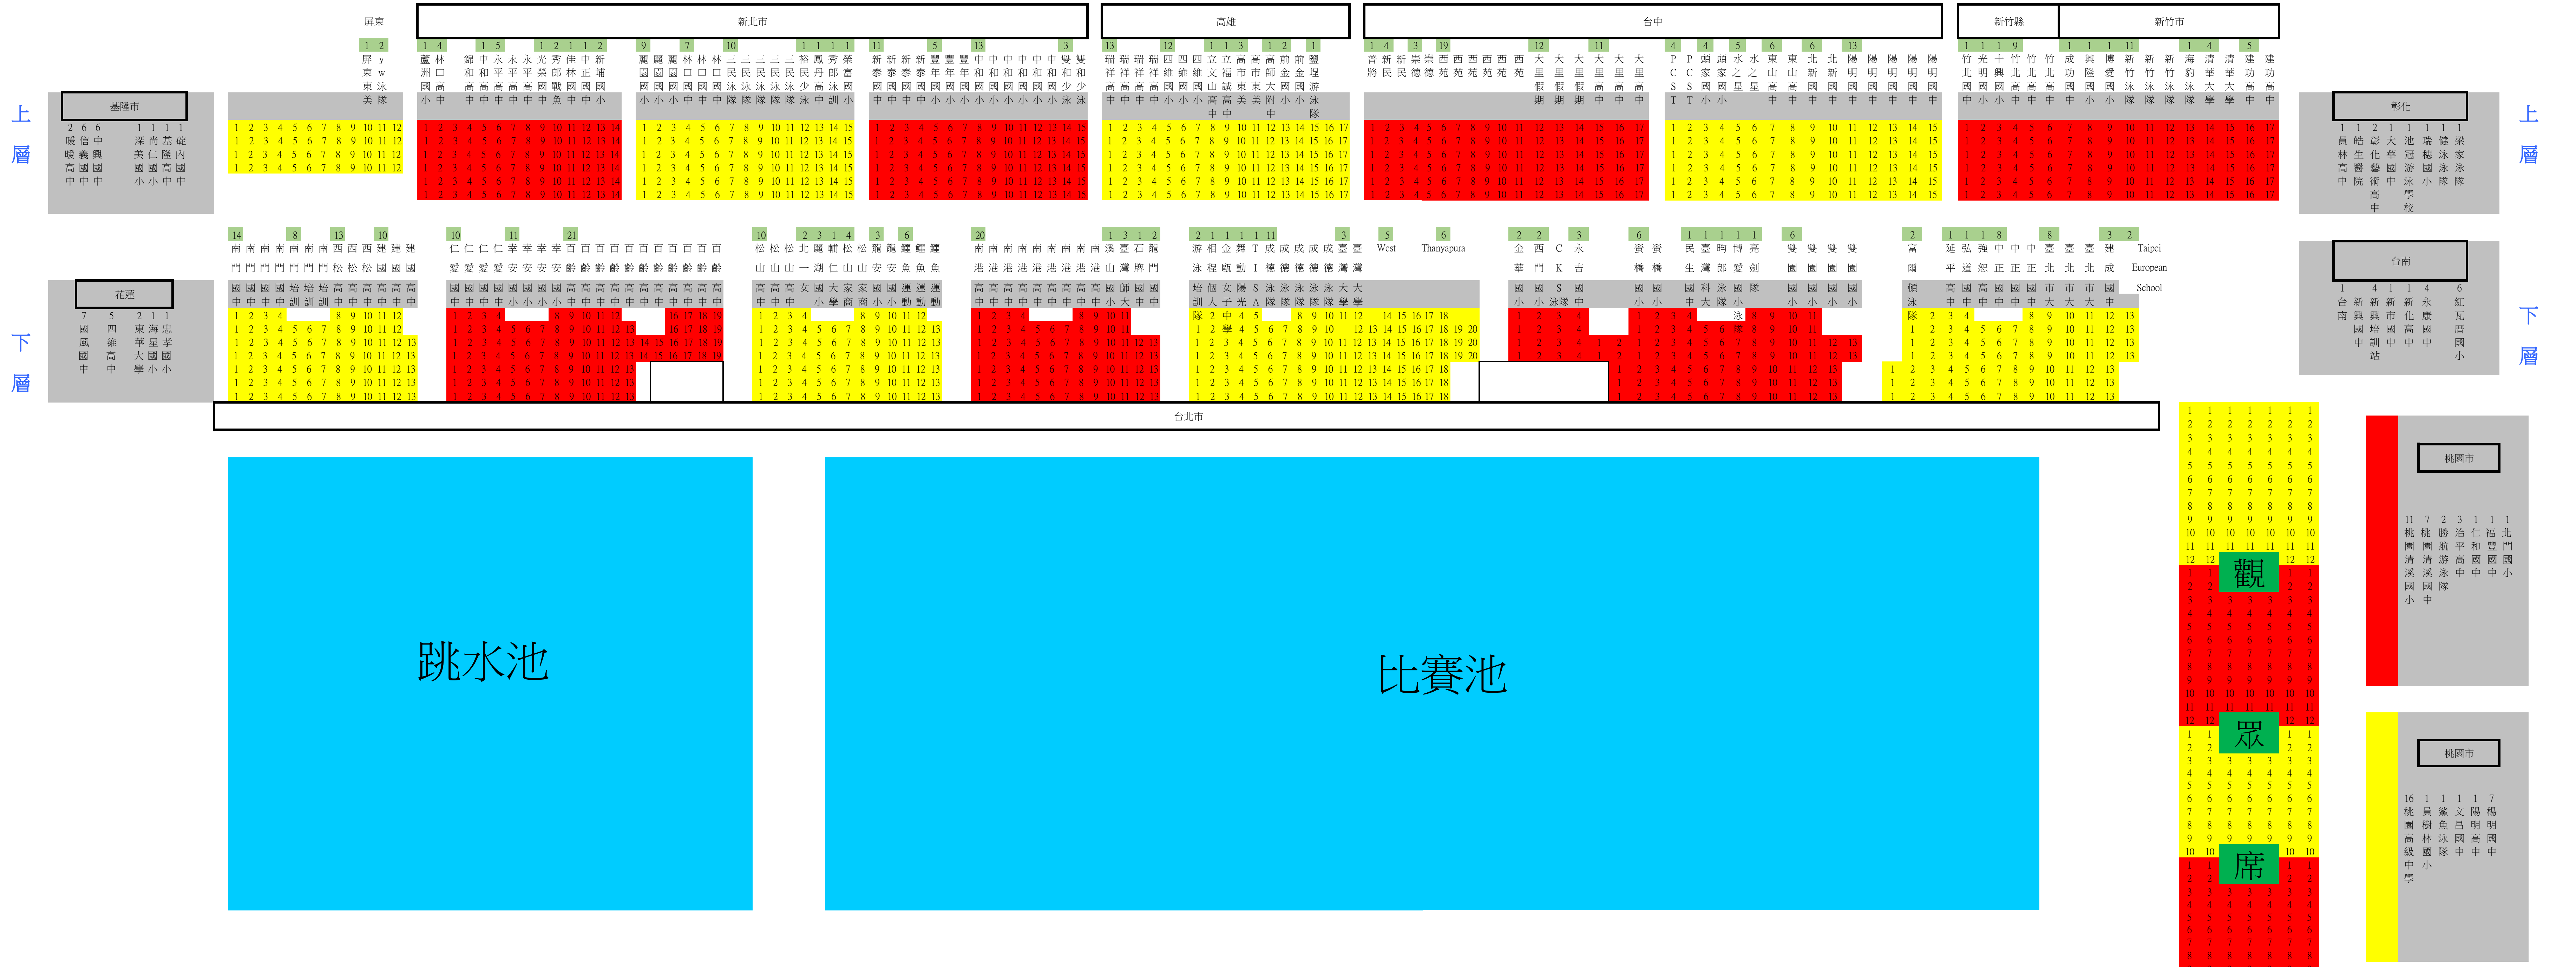

107年全國分齡游泳錦標賽

單位位置圖

各隊伍請依安排之座位區使用，座位區之正後方使用權限為前方座位區之單位

禁止於牆面黏貼任何告示

- 選手參賽人數
- 紅色座椅座位區
- 黃色座椅座位區
- 階梯、地板座位區