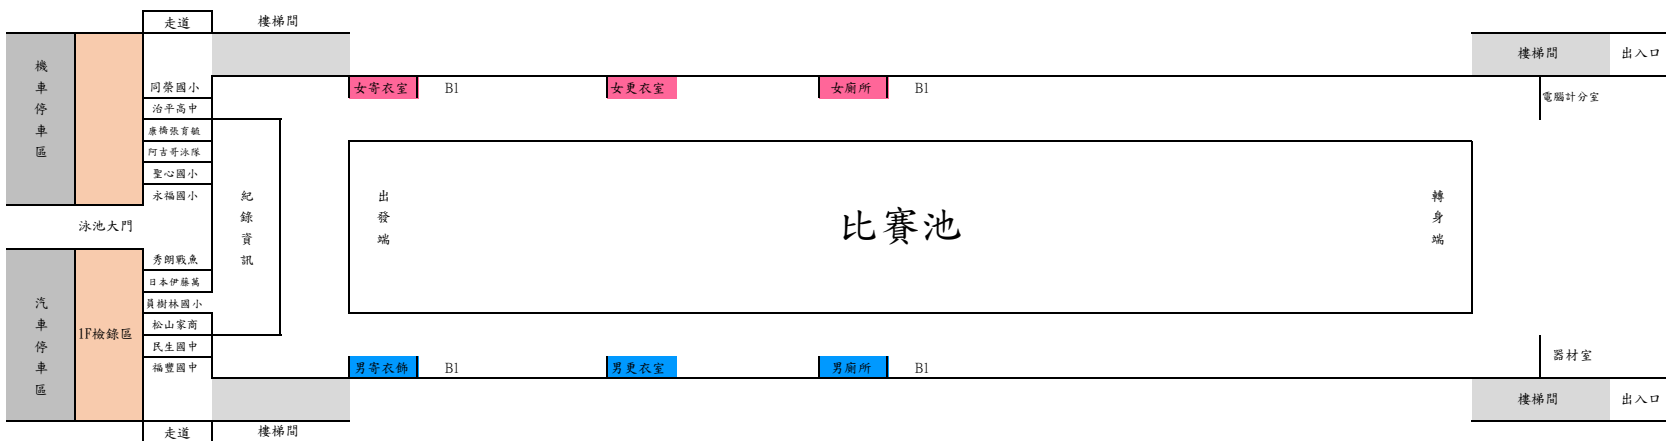

基隆市立游泳池場館使用注意事項:

1. 各單位隊伍進入場館時請依協會安排之座位休息區使用，並敬請維護環境座位休息區整潔，勿黏貼牆面任何告示或在座位休息區擺放私人物品、佔位，請各單位隊伍多加留意。
2. 場館座位休息區無插座，不提供電源，並禁止使用各逃生燈座。
3. 場館禁止攜帶易燃物、爆裂物或易侵害人體之有害物品。
4. 請勿進入本場館公告管制或禁止進入之區域
5. 如未經本場館同意，不得在本場館之任何區域販售任何展示商品或免費提供觀眾物品、食物或飲料等。
6. 場館禁止寵物進入觀眾席座位休息區(導盲犬除外)。
7. 賽會活動期間人潮擁擠，請注意隨身財物及自身的安全。

休息區配置圖

| | A1 | A2 | A3 | A4 | A5 | A6 | A7 | |
|-----|------------------|-----------|----------|--------------|-------------|-----------------|--------------|-----|
| 上排 | 暖城高中/信義國中10人 | 臺北市立大學22人 | 泳池看台入口 | 政林國小/明德國中11人 | 北教大實驗國小21人 | ACST/ACST-B隊31人 | 蓮萊國小/靜修女中17人 | 上排 |
| 第七排 | 中興國小/基隆高中12人 | 臺北市立大學 | | 大安國小15人 | 北教大實驗國小 | ACST/ACST-B隊 | 蓮萊國小/靜修女中 | 第七排 |
| 第六排 | 深美國小/深美國小A15人 | 西松高中18人 | | 大安國小 | 老松國小24人 | ACST/ACST-B隊 | 舞動陽光/南湖泳隊18人 | 第六排 |
| 第五排 | 海軍職業/史班利 | 西松高中人 | 英蒙班 | 南港高中43人 | 老松國小A隊 | 舞動成功泳隊18人 | 舞動陽光/南湖泳隊 | 第五排 |
| 第四排 | 華僑國小/SST/興福國中13人 | 李安國小27人 | 快樂飛泳隊 | 南港高中 | 玉成國小19人 | 舞動成功泳隊 | 臺北麗湖國小9人 | 第四排 |
| 第三排 | 英興國小10人 | 李安國小 | 龍門國中 | 南港高中 | 玉成國小 | 大同國小16人 | 中正國中藍鯨泳隊8人 | 第三排 |
| 第二排 | 建成國中9人 | 李安國小 | 百齡高中 | 蘭雅/湖泳培訓/龍安7人 | 萬興國小18人 | 大同國小/南湖培訓隊 | 松山高中17人 | 第二排 |
| 第一排 | 臺灣科大8人 | 臺灣師大8人 | TISA舞動陽光 | 永吉國中9人 | 萬興國小/小小勇訓練隊 | 信義國中/信義國小12人 | 松山高中/輔仁大學 | 第一排 |