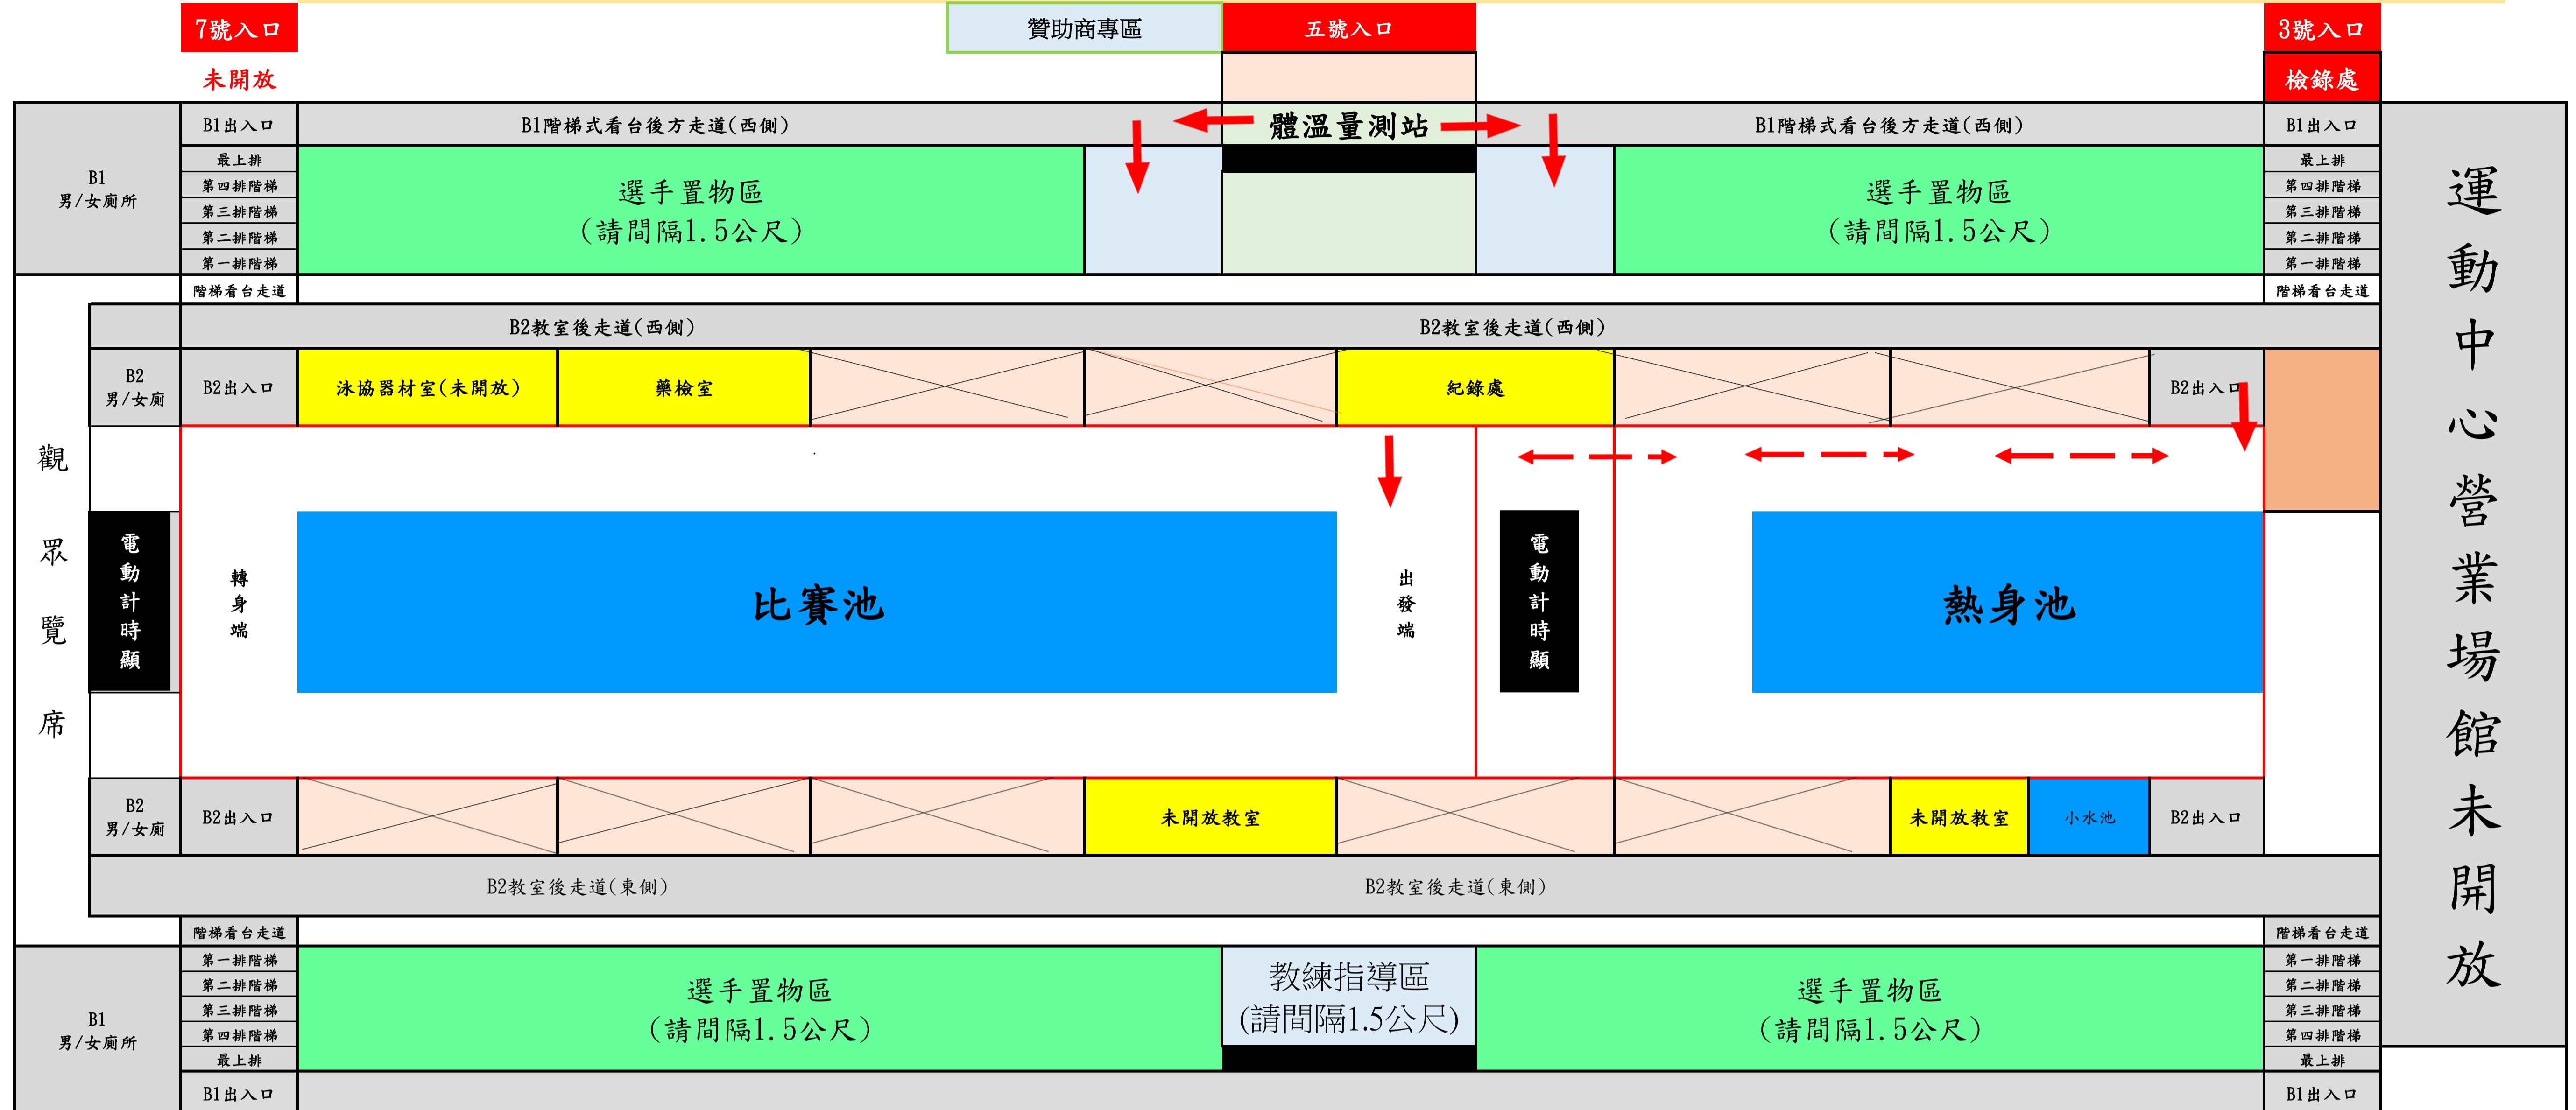

# 110年全國總統盃暨美津濃游泳錦標賽 選手置物區配置圖

← 選手出場動線圖  
 未比賽者請勿禁入