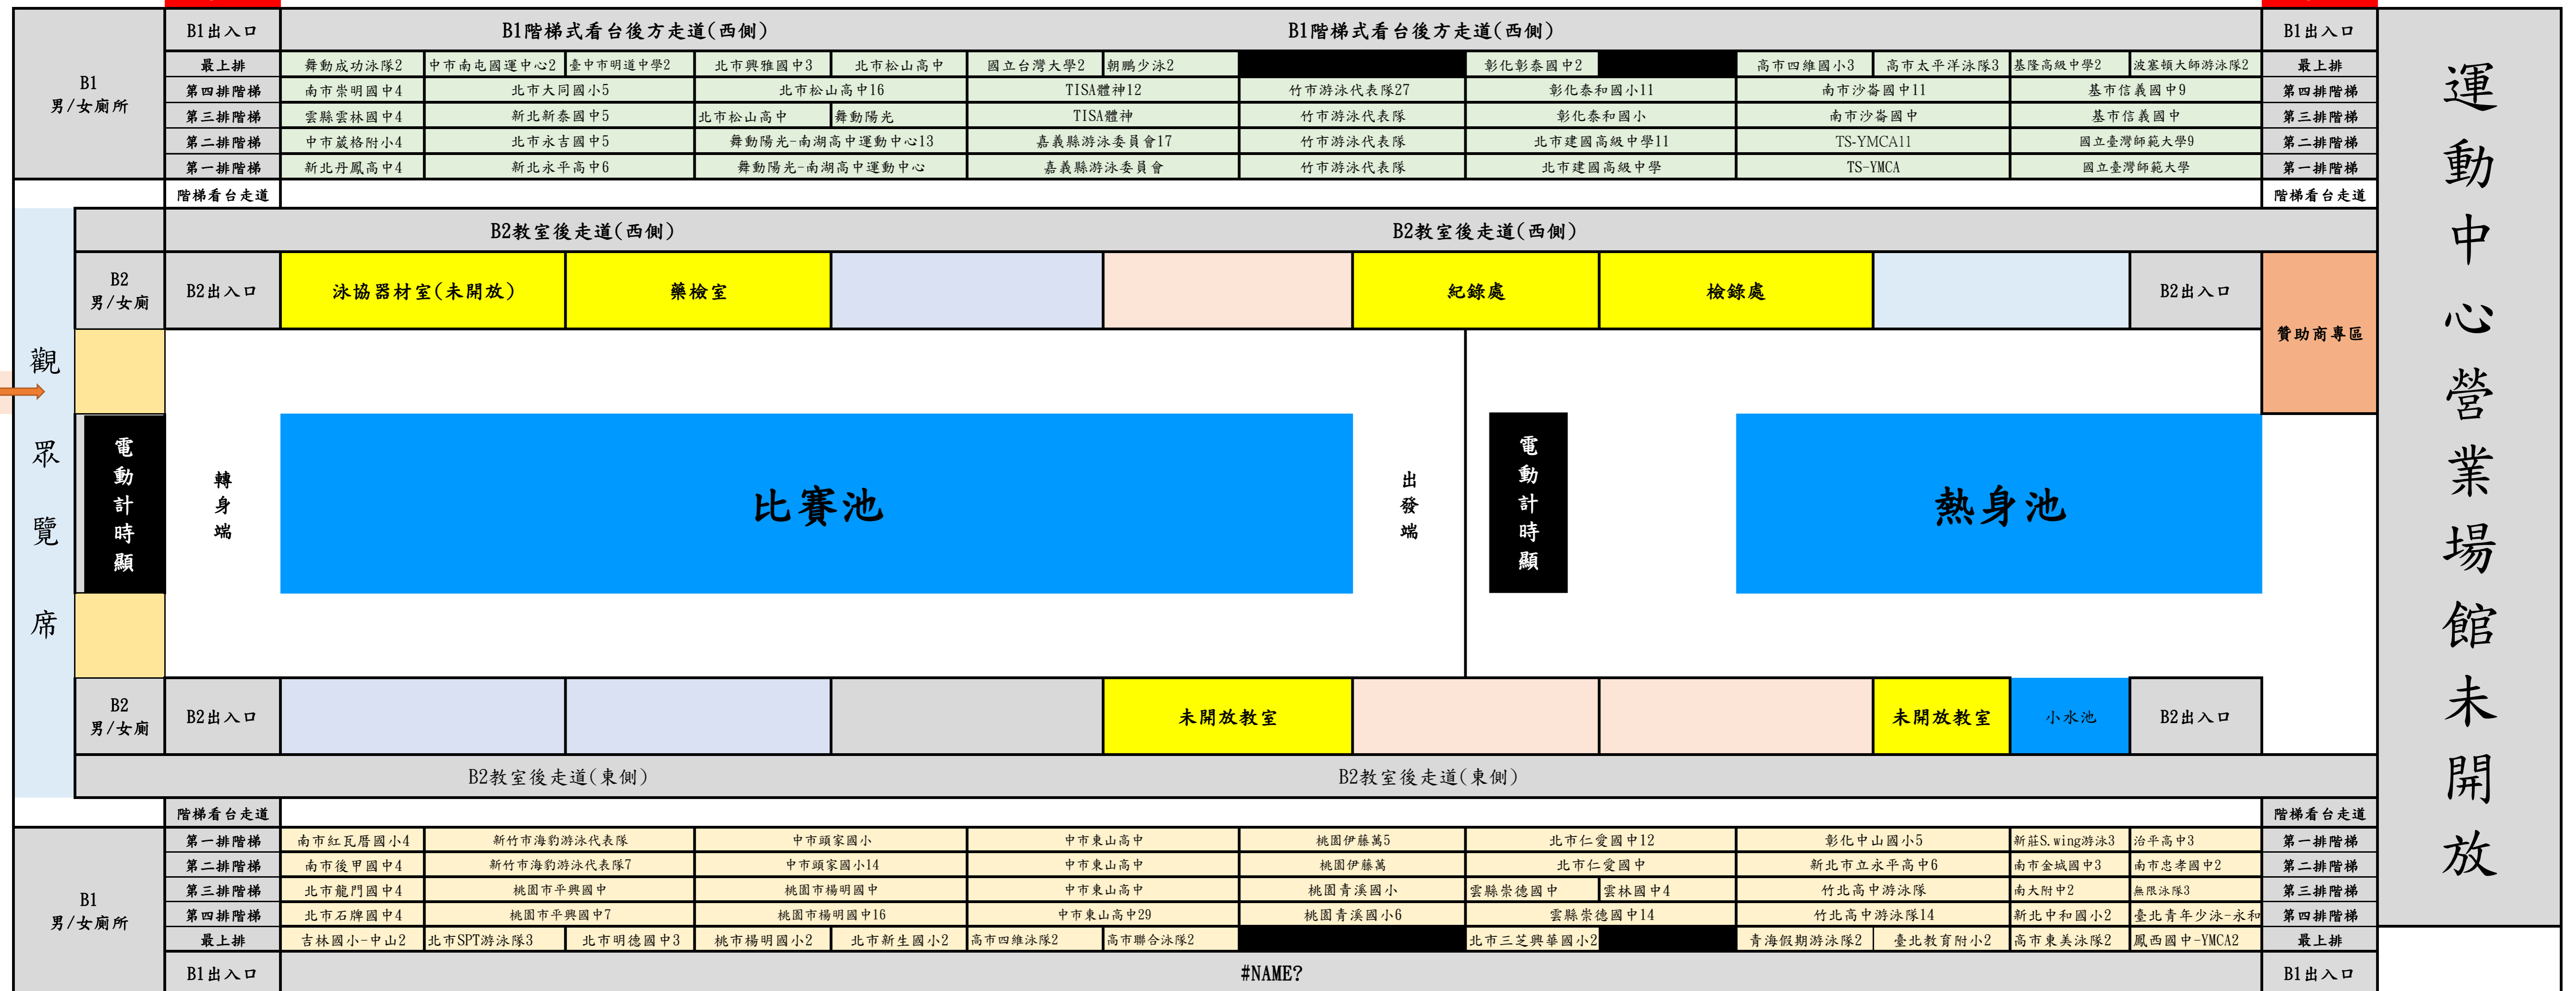

111年全國中正盃游泳錦標賽 選手休息區配置圖

●單位1人休息區為B2教室後走道(東側)及B1觀眾覽席，不另標明單位。

7號入口

3號入口

運動中心營業場館未開放

1人休息區